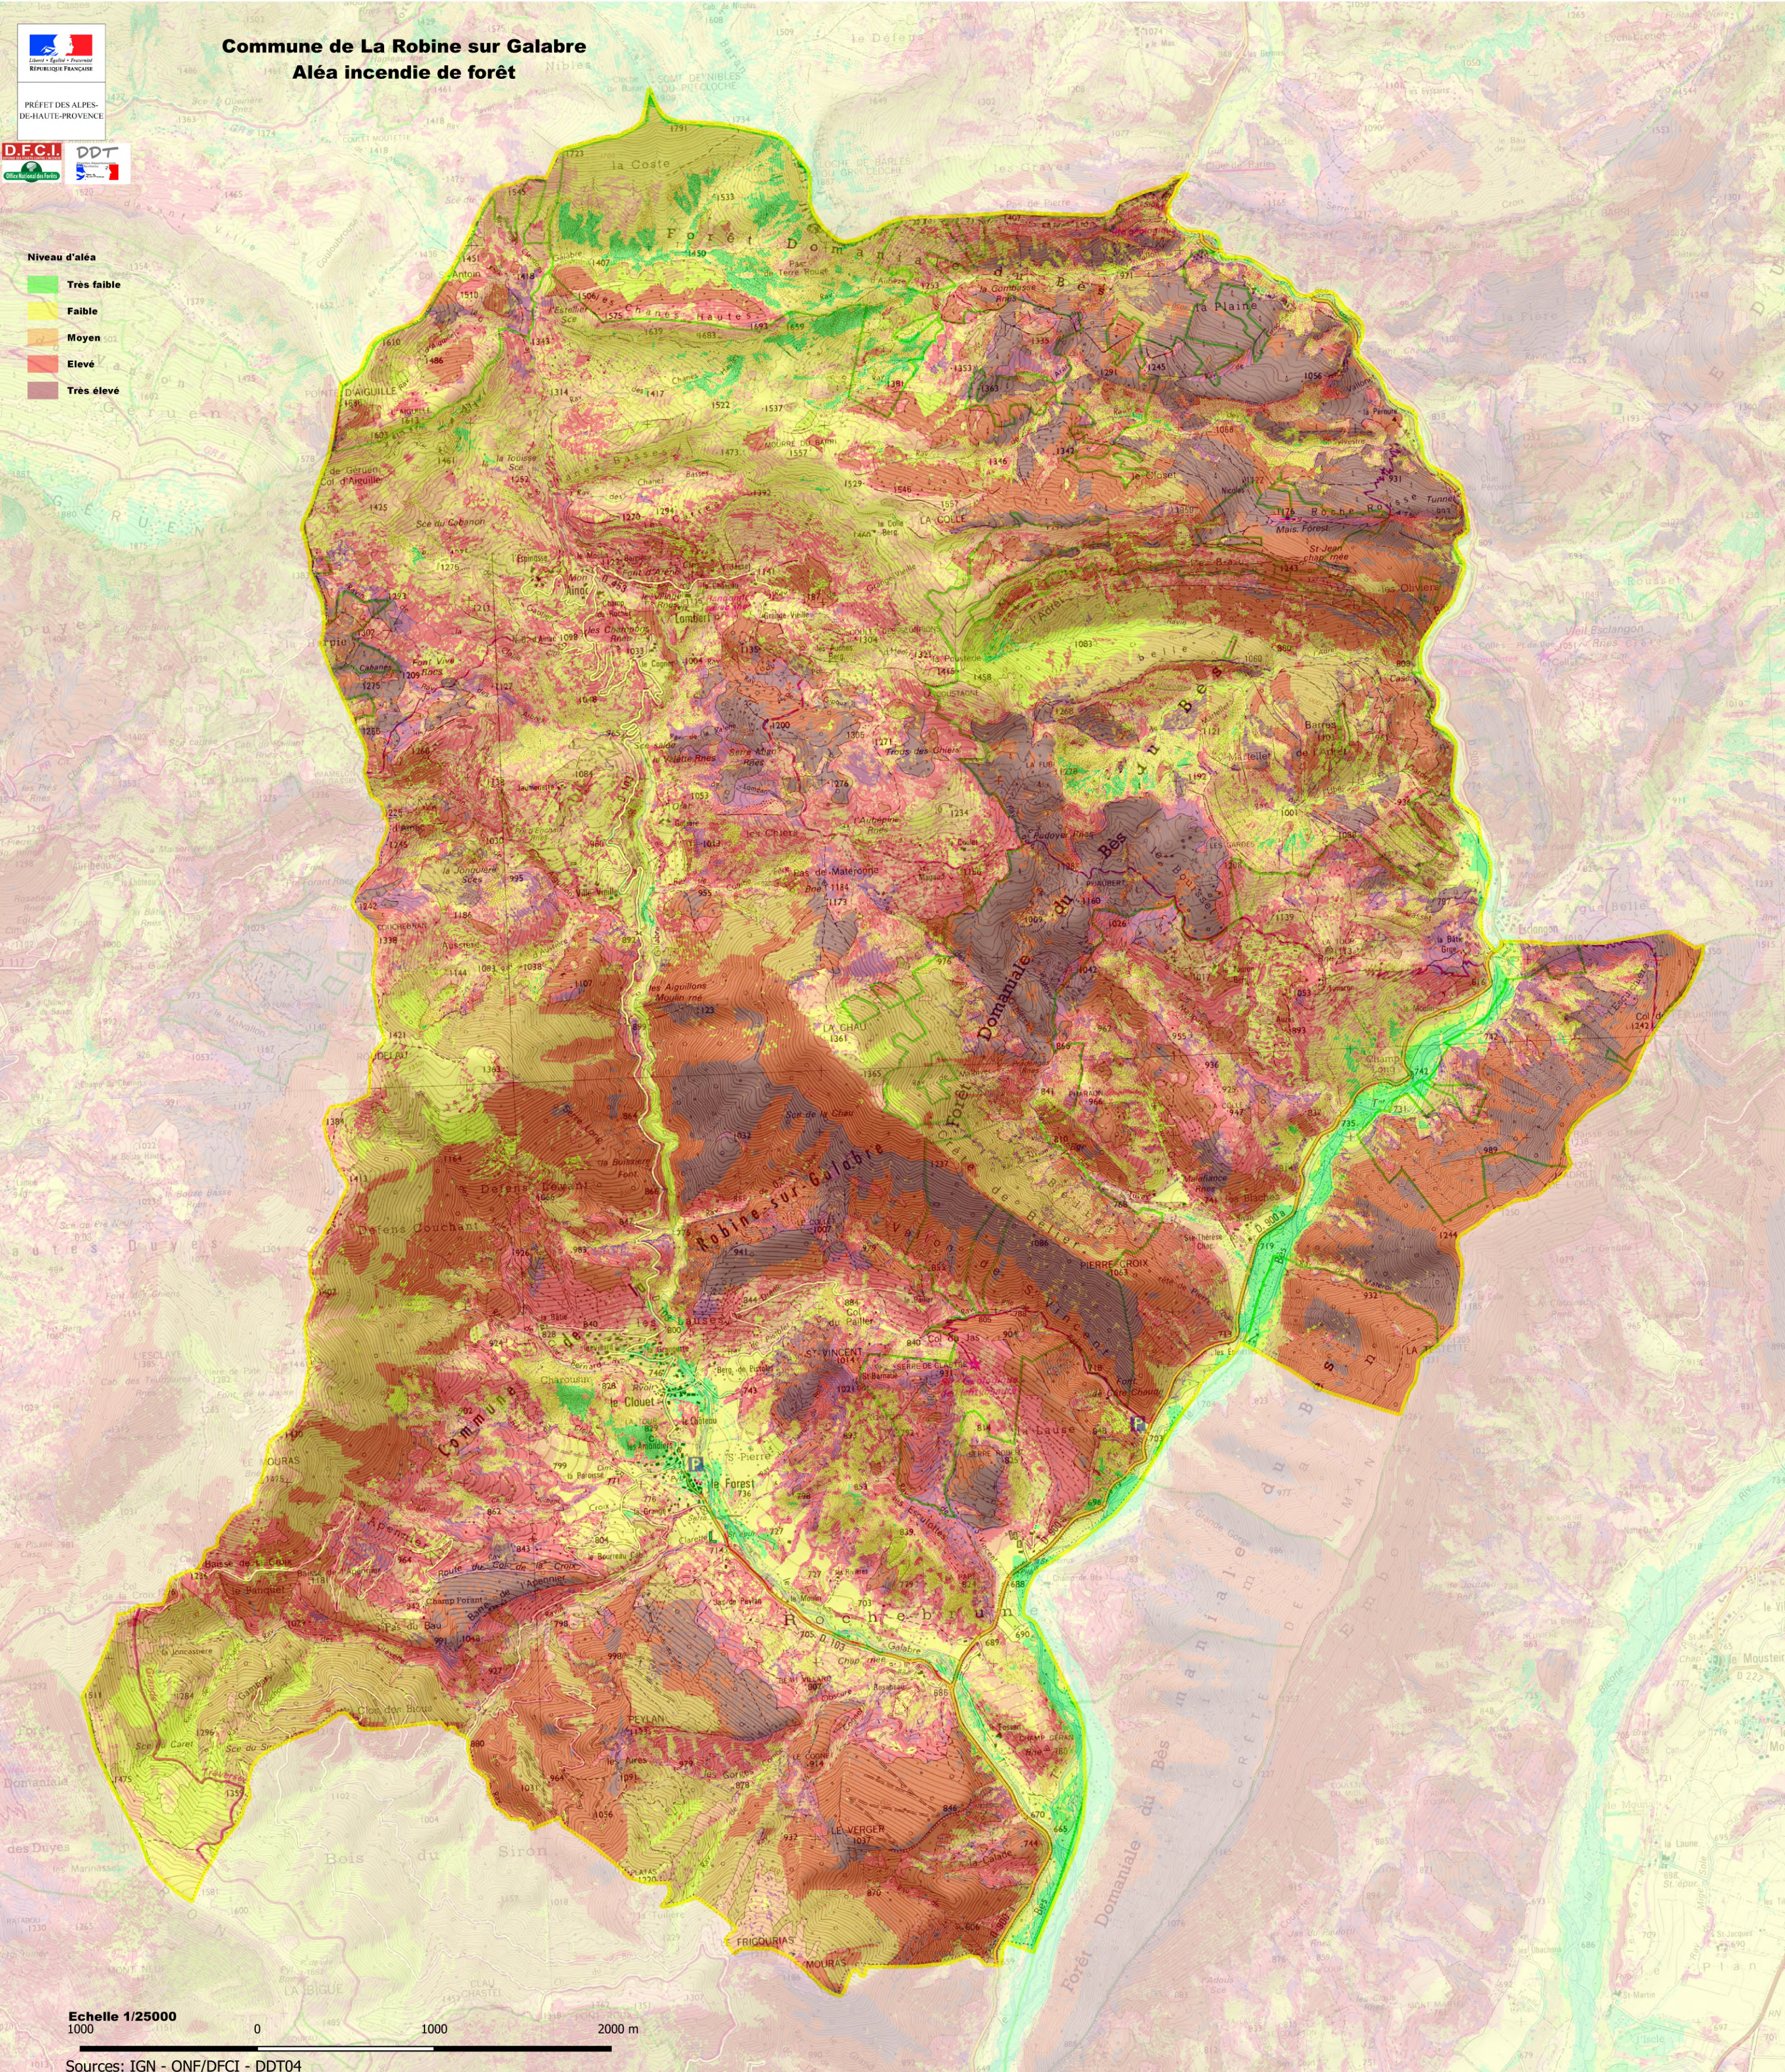

PRÉFET DES ALPES-DE-HAUTE-PROVENCE

Commune de La Robine sur Galabre

Aléa incendie de forêt

Echelle 1/25000
0 1000 2000 m

Sources: IGN - ONF/DFCI - DDT04